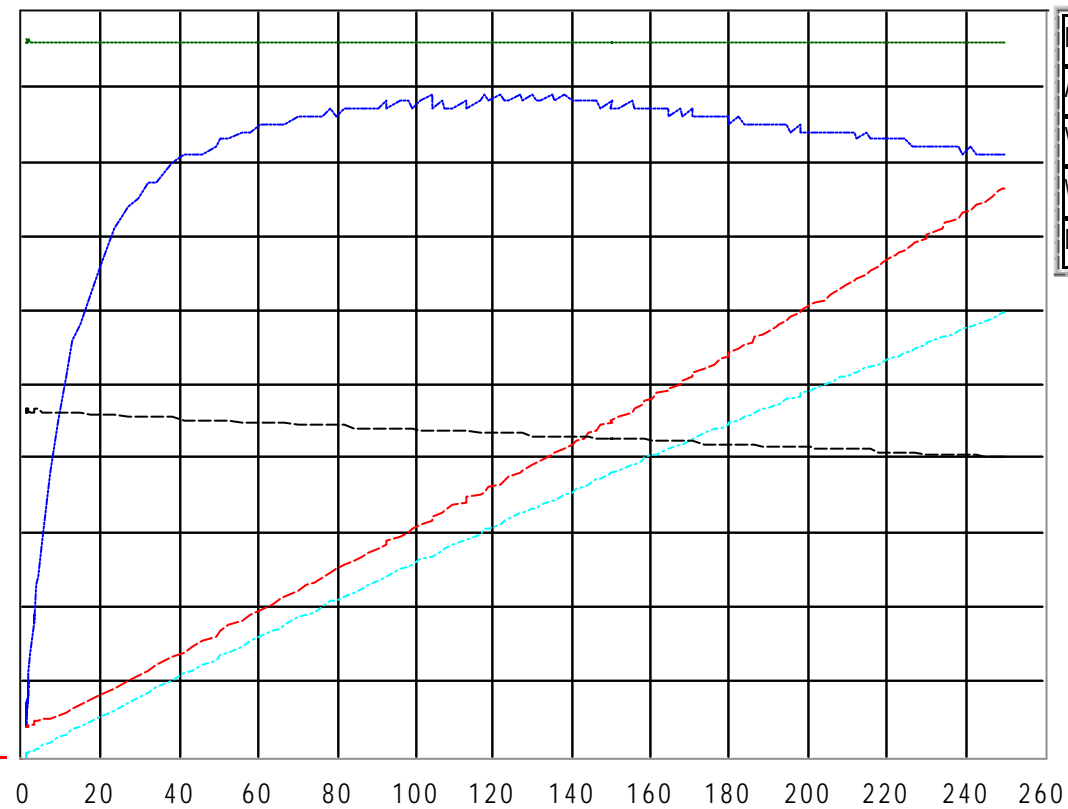

ME0709 48V-CCW

Eff.	Watts	Volts	Amps	RPM
1.00	10000	50	200	5000
0.90	9000	45	180	4500
0.80	8000	40	160	4000
0.70	7000	35	140	3500
0.60	6000	30	120	3000
0.50	5000	25	100	2500
0.40	4000	20	80	2000
0.30	3000	15	60	1500
0.20	2000	10	40	1000
0.10	1000	5	20	500
0.00	0	0	0	0