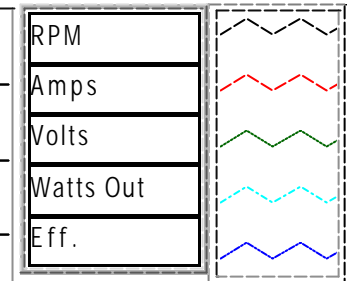

ME0709 24V-CW

Eff.	Watts	Volts	Amps	RPM
1.00 -	5000 -	50 -	200 -	2000 -
0.90 -	4500 -	45 -	180 -	1800 -
0.80 -	4000 -	40 -	160 -	1600 -
0.70 -	3500 -	35 -	140 -	1400 -
0.60 -	3000 -	30 -	120 -	1200 -
0.50 -	2500 -	25 -	100 -	1000 -
0.40 -	2000 -	20 -	80 -	800 -
0.30 -	1500 -	15 -	60 -	600 -
0.20 -	1000 -	10 -	40 -	400 -
0.10 -	500 -	5 -	20 -	200 -
0.00 -	0 -	0 -	0 -	0 -

RPM	
Amps	
Volts	
Watts Out	
Eff.	

ME0709 24V-CCW

Eff.	Watts	Volts	Amps	RPM
1.00 -	5000 -	50 -	200 -	2000 -
0.90 -	4500 -	45 -	180 -	1800 -
0.80 -	4000 -	40 -	160 -	1600 -
0.70 -	3500 -	35 -	140 -	1400 -
0.60 -	3000 -	30 -	120 -	1200 -
0.50 -	2500 -	25 -	100 -	1000 -
0.40 -	2000 -	20 -	80 -	800 -
0.30 -	1500 -	15 -	60 -	600 -
0.20 -	1000 -	10 -	40 -	400 -
0.10 -	500 -	5 -	20 -	200 -
0.00 -	0 -	0 -	0 -	0 -