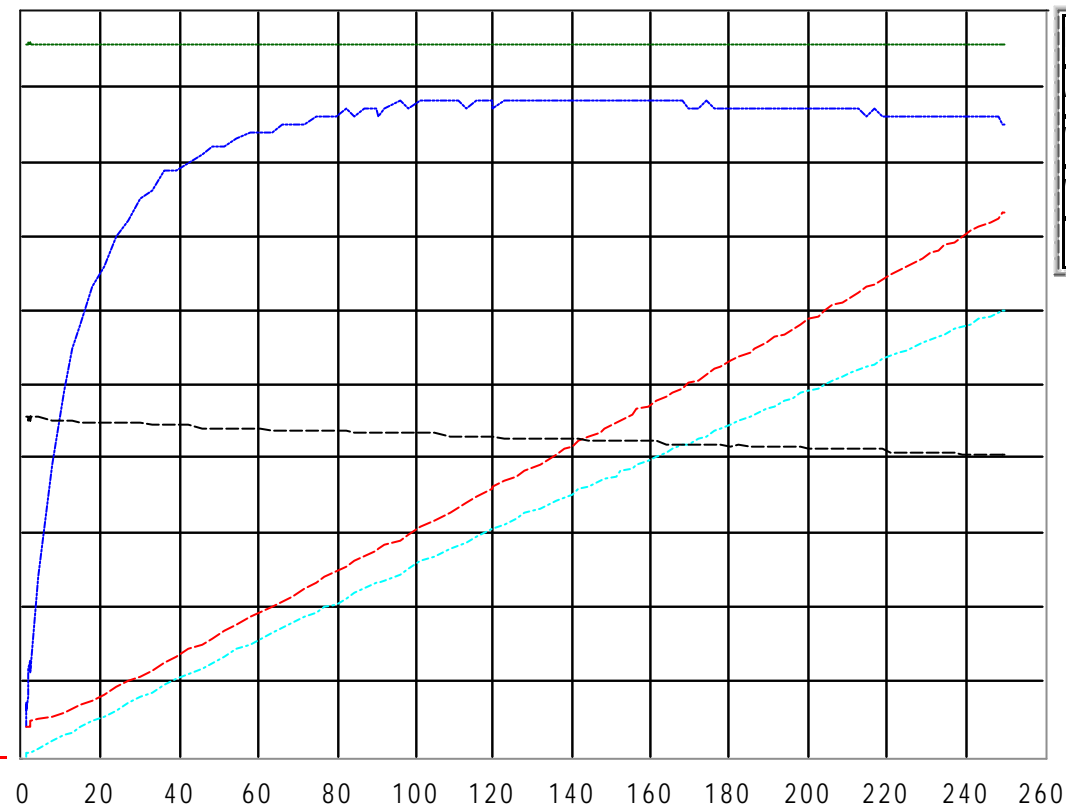

ME0709 24V-CW

Eff.	Watts	Volts	Amps	RPM
1.00 -	5000 -	50 -	200 -	2000 -
0.90 -	4500 -	45 -	180 -	1800 -
0.80 -	4000 -	40 -	160 -	1600 -
0.70 -	3500 -	35 -	140 -	1400 -
0.60 -	3000 -	30 -	120 -	1200 -
0.50 -	2500 -	25 -	100 -	1000 -
0.40 -	2000 -	20 -	80 -	800 -
0.30 -	1500 -	15 -	60 -	600 -
0.20 -	1000 -	10 -	40 -	400 -
0.10 -	500 -	5 -	20 -	200 -
0.00 -	0 -	0 -	0 -	0 -

RPM	
Amps	
Volts	
Watts Out	
Eff.	

ME0709 24V-CCW

Eff.	Watts	Volts	Amps	RPM
1.00 -	5000 -	50 -	200 -	2000 -
0.90 -	4500 -	45 -	180 -	1800 -
0.80 -	4000 -	40 -	160 -	1600 -
0.70 -	3500 -	35 -	140 -	1400 -
0.60 -	3000 -	30 -	120 -	1200 -
0.50 -	2500 -	25 -	100 -	1000 -
0.40 -	2000 -	20 -	80 -	800 -
0.30 -	1500 -	15 -	60 -	600 -
0.20 -	1000 -	10 -	40 -	400 -
0.10 -	500 -	5 -	20 -	200 -
0.00 -	0 -	0 -	0 -	0 -

ME0709 48V-CW

Eff.	Watts	Volts	Amps	RPM
1.00	10000	50	200	5000
0.90	9000	45	180	4500
0.80	8000	40	160	4000
0.70	7000	35	140	3500
0.60	6000	30	120	3000
0.50	5000	25	100	2500
0.40	4000	20	80	2000
0.30	3000	15	60	1500
0.20	2000	10	40	1000
0.10	1000	5	20	500
0.00	0	0	0	0