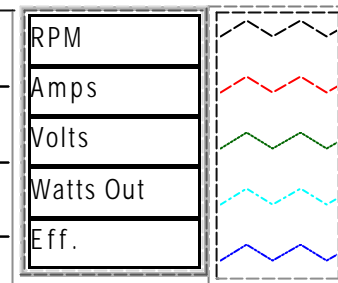

ME0709 48V-CW

Eff.	Watts	Volts	Amps	RPM
1.00	10000	50	200	5000
0.90	9000	45	180	4500
0.80	8000	40	160	4000
0.70	7000	35	140	3500
0.60	6000	30	120	3000
0.50	5000	25	100	2500
0.40	4000	20	80	2000
0.30	3000	15	60	1500
0.20	2000	10	40	1000
0.10	1000	5	20	500
0.00	0	0	0	0