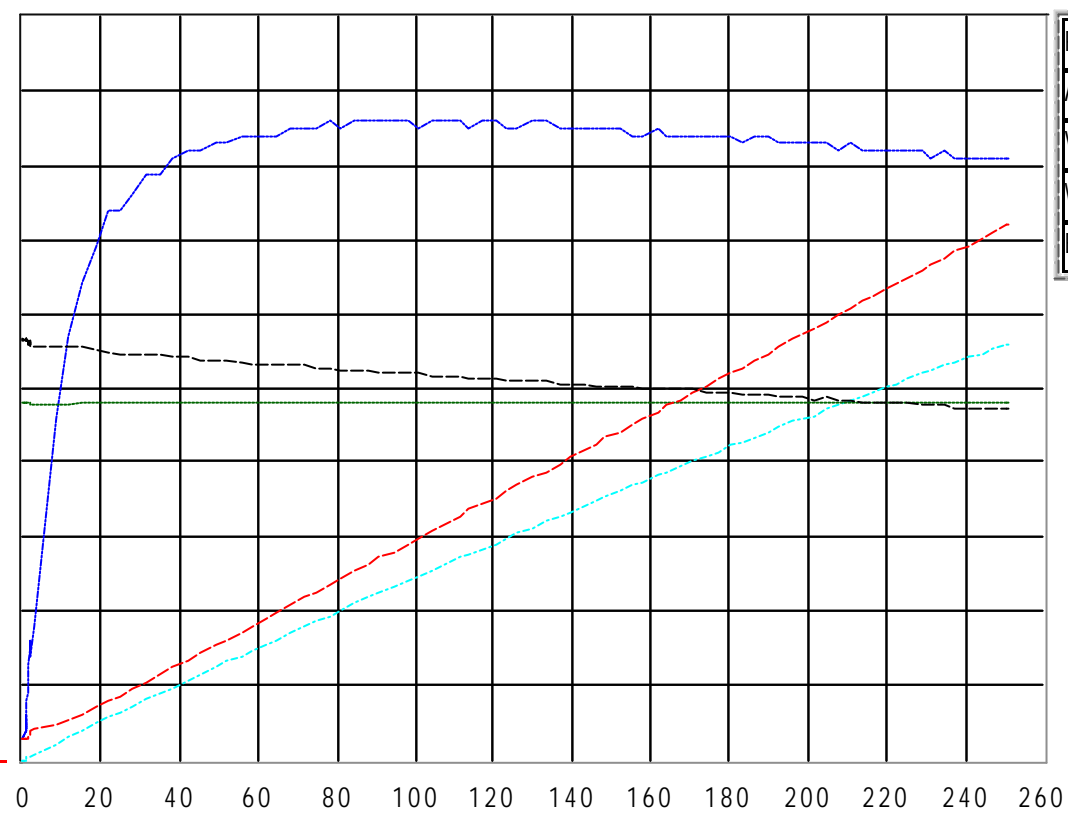

ME0709 24V-CW

Eff.	Watts	Volts	Amps	RPM
1.00 -	5000 -	50 -	200 -	2000 -
0.90 -	4500 -	45 -	180 -	1800 -
0.80 -	4000 -	40 -	160 -	1600 -
0.70 -	3500 -	35 -	140 -	1400 -
0.60 -	3000 -	30 -	120 -	1200 -
0.50 -	2500 -	25 -	100 -	1000 -
0.40 -	2000 -	20 -	80 -	800 -
0.30 -	1500 -	15 -	60 -	600 -
0.20 -	1000 -	10 -	40 -	400 -
0.10 -	500 -	5 -	20 -	200 -
0.00 -	0 -	0 -	0 -	0 -

RPM	
Amps	
Volts	
Watts Out	
Eff.	

ME0709 24V-CCW

Eff.	Watts	Volts	Amps	RPM
1.00 -	5000 -	50 -	200 -	2000 -
0.90 -	4500 -	45 -	180 -	1800 -
0.80 -	4000 -	40 -	160 -	1600 -
0.70 -	3500 -	35 -	140 -	1400 -
0.60 -	3000 -	30 -	120 -	1200 -
0.50 -	2500 -	25 -	100 -	1000 -
0.40 -	2000 -	20 -	80 -	800 -
0.30 -	1500 -	15 -	60 -	600 -
0.20 -	1000 -	10 -	40 -	400 -
0.10 -	500 -	5 -	20 -	200 -
0.00 -	0 -	0 -	0 -	0 -

ME0709 48V-CW

Eff.	Watts	Volts	Amps	RPM
1.00	10000	50	200	5000
0.90	9000	45	180	4500
0.80	8000	40	160	4000
0.70	7000	35	140	3500
0.60	6000	30	120	3000
0.50	5000	25	100	2500
0.40	4000	20	80	2000
0.30	3000	15	60	1500
0.20	2000	10	40	1000
0.10	1000	5	20	500
0.00	0	0	0	0