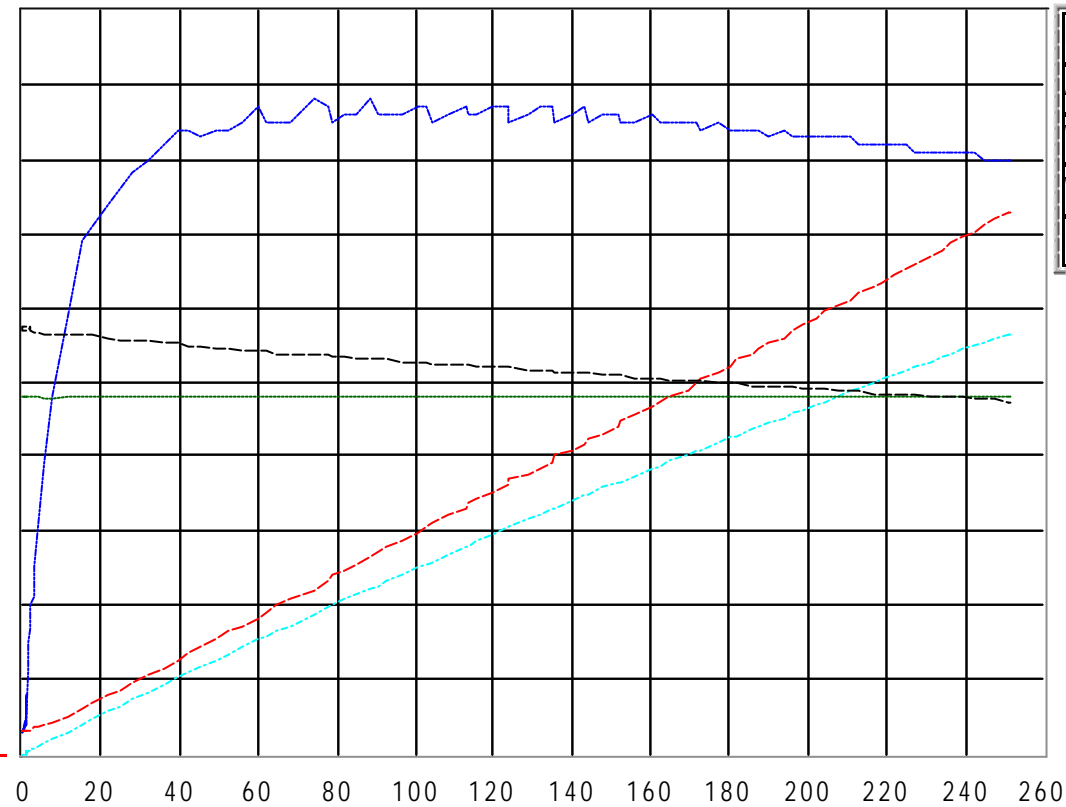

ME0709 24V-CW

Eff.	Watts	Volts	Amps	RPM
1.00 -	5000 -	50 -	200 -	2000 -
0.90 -	4500 -	45 -	180 -	1800 -
0.80 -	4000 -	40 -	160 -	1600 -
0.70 -	3500 -	35 -	140 -	1400 -
0.60 -	3000 -	30 -	120 -	1200 -
0.50 -	2500 -	25 -	100 -	1000 -
0.40 -	2000 -	20 -	80 -	800 -
0.30 -	1500 -	15 -	60 -	600 -
0.20 -	1000 -	10 -	40 -	400 -
0.10 -	500 -	5 -	20 -	200 -
0.00 -	0 -	0 -	0 -	0 -

RPM	
Amps	
Volts	
Watts Out	
Eff.	

ME0709 24V-CCW

Eff.	Watts	Volts	Amps	RPM
1.00 -	5000 -	50 -	200 -	2000 -
0.90 -	4500 -	45 -	180 -	1800 -
0.80 -	4000 -	40 -	160 -	1600 -
0.70 -	3500 -	35 -	140 -	1400 -
0.60 -	3000 -	30 -	120 -	1200 -
0.50 -	2500 -	25 -	100 -	1000 -
0.40 -	2000 -	20 -	80 -	800 -
0.30 -	1500 -	15 -	60 -	600 -
0.20 -	1000 -	10 -	40 -	400 -
0.10 -	500 -	5 -	20 -	200 -
0.00 -	0 -	0 -	0 -	0 -

ME0709 48V-CW

Eff.	Watts	Volts	Amps	RPM
1.00	10000	50	200	5000
0.90	9000	45	180	4500
0.80	8000	40	160	4000
0.70	7000	35	140	3500
0.60	6000	30	120	3000
0.50	5000	25	100	2500
0.40	4000	20	80	2000
0.30	3000	15	60	1500
0.20	2000	10	40	1000
0.10	1000	5	20	500
0.00	0	0	0	0